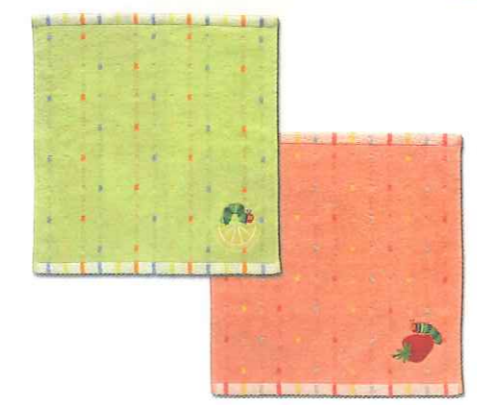

¥3,520 (税込)

素材/綿100% ユニセックス S・M・L

Tシャツサイズ表 (cm)	
サイズ	S M L
身丈	66 70 74
身巾	49 52 55

ERIC CARLE

はらぺこあおむしと一緒に遊ぼう!

持ち運びに便利な手さげバッグ入り。

付属のシールであおむしの顔が作れるよ!!

砂や粘土を入れて型がつくれるよ。

23 はらぺこあおむしお砂場あそびセット

¥1,100 (税込)

バケツ 砂型クマデスコップ ふるいシールのセット 素材 バケツ・砂型PPクマデ・スコップ・ふるいPP、ABS バッグ:PVC、ポリエステル、ナイロン、金属

24 はらぺこあおむしハンドタオル (レモン・いちご)

¥990 (税込)

素材/綿100% サイズ約25x25cm

25 S 26 M 27 L

はらぺこあおむしTシャツ(ネイビー)