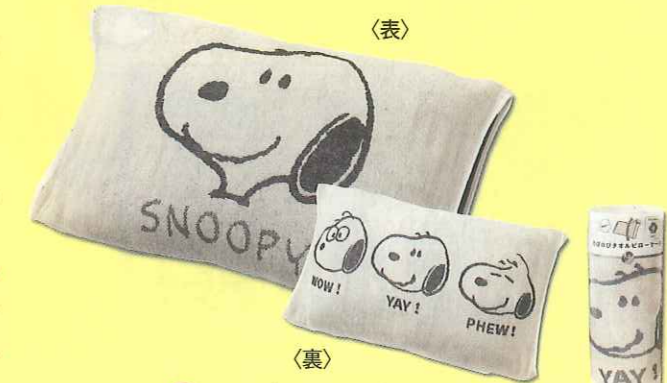

¥2,750 (税込)

素材/綿100% ユニセックス S・M・L

Tシャツサイズ表 (cm)	
サイズ	S M L
身丈	66 70 74
身巾	49 52 55

MINIONS

キュートなミニオンのタオルセット。

28 ミニオン キャリータオル・フェイスタオルセット<マイグッドフレンド>

¥1,650 (税込)

素材 本体/綿100% 刺繍糸(上糸)レーヨン100% (下糸)ポリエステル100% アプリケ刺繍部分(イール部分)/綿80% ポリエステル20% フェルト部分/ポリエステル100%
キャリータオル:サイズ約30x30cm フェイスタオル:サイズ約34x80cm
© Universal City Studios LLC. All Rights Reserved.

CURIOUS GEORGE

29 おさるのジョージ キャリータオルセット <コミックジョージ・ボーダージョージ>

¥1,320 (税込)

素材/綿100% オーガニックコットン サイズ 約30x30cm
© & © UCS LLC and HC LLC

SNOOPY

30 スヌーピー タオルピローケース <おやすみ>ネイビー

¥1,980 (税込)

素材/綿98% ポリウレタン2% サイズ/約64x34cm
© 2022 Peanuts Worldwide LLC www.snoopy.co.jp ※枕は含まれておりません。

31 スヌーピー タオルピローケース <フェイス>アイボリー

¥1,980 (税込)

素材/綿98% ポリウレタン2% サイズ/約64x34cm

CHARACTER TOWEL

32 アンパンマン お花柄
バスタオル
¥1,650 (税込)
素材/綿100% サイズ約60×115cm
©やなせたかし/フレーベル館・TMS・NTV

発売元:バンダイ

33 アンパンマン お花柄
タオルセット
¥1,100 (税込)
素材/綿100% サイズハンドタオル約
34×36cm フェイスタオル約 34×75cm
©やなせたかし/フレーベル館・TMS・NTV