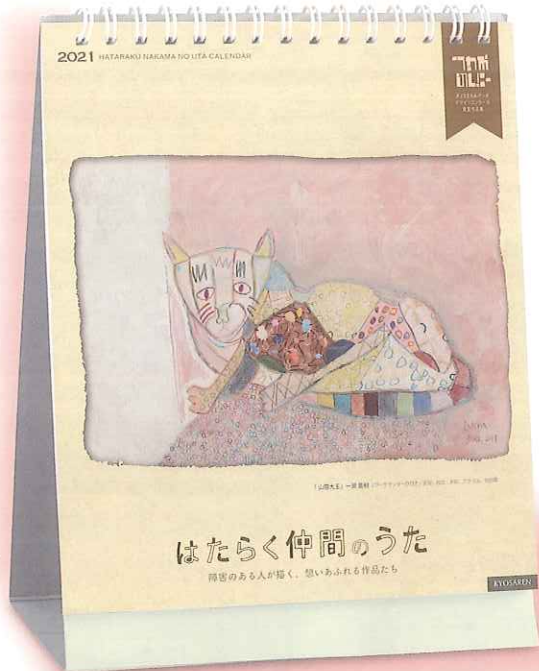

### 壁掛カレンダー

1 壁掛版  
「はたらく仲間のうた」カレンダー  
¥1,300 (税込)  
サイズ：A3版 (445×297mm)  
表紙含む14枚・製本：タンザック

くじやくの羽を指でこすってかっこよくなりました。  
全国のみなさんに「ぼく」が「かいた」糸会をみてもらいたいです。

「クジャク」高伏 洋和 (ひとは作業所/広島)

- 壁掛カレンダー入賞作品
- 1月: 「うたうひと」佐藤 章 (とちの実作業所/東京)
  - 2月: 「赤鬼」石坂 潤 (ワークセンターこむたん/東京)
  - 3月: 「世界中の子どもたち」和田 実穂 (拓共同作業所/大阪)
  - 4月: 「花畑を走るSL」山下 修 (華の家/福岡)
  - 5月: 「蕨」池田 記子 (ひだまり/兵庫)
  - 6月: 「赤いあじさい」本田 征雄 (ふれあいワーク/熊本)
  - 7月: 「マッコウクジラ」白鳥 昇 (第2川越いも子作業所/埼玉)
  - 8月: 「宇和島運輸フェリー「えひめ」着岸」河野 良輔 (浜っ子作業所/愛媛)
  - 9月: 「外へ行こう」中島 愛子 (すずかけ共同作業所/愛知)
  - 10月: 「やさい」江上 孝子 (おうみや/滋賀)
  - 11月: 「星と月の夜」池宮 弘登 (むぎベース/和歌山)
  - 12月: 「クリスマス」保坂 昌行 (杉の木園/秋田)

# DESKCALENDAR

卓上カレンダー

おしゃれなパッチワーク柄をまとった、山猫大王が表紙の卓上カレンダー。デスクやお部屋を、温かに彩ります。

10月下旬より発送予定

「山猫大王」一瀬 薫樹  
(ワークセンターひびき/大阪)

私は、重カキ切の糸糸が女子で、それにファッションも好きなので、重カキ切にもオシャレな月見たいな木模木葉をよく描いています。背景のお花も似たような木模木葉は日時間かかりました。

表面は絵画をメインに楽しめるデザイン。