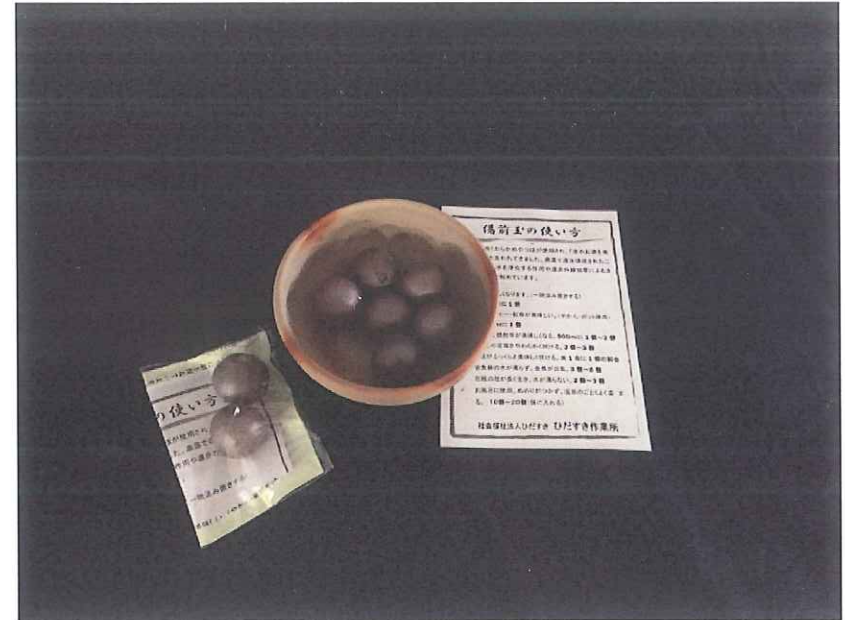

2. 備前玉

300 円

(2個セット)

製造者 社会福祉法人ひだすき ひだすき作業所 (岡山県備前市)

備前市の工房で作った、正真正銘の備前焼です。備前焼製法登り窯で焼いて作っています。飲み水に入れると美味しくなり、花瓶や金魚鉢に入れるとお水が濁らなくなり、備前玉は多種多様に使うことができ、とても便利です。

(岡山市社会福祉協議会 ひだすき作業所より抜粋)

※ご注文は注文書9ページにて