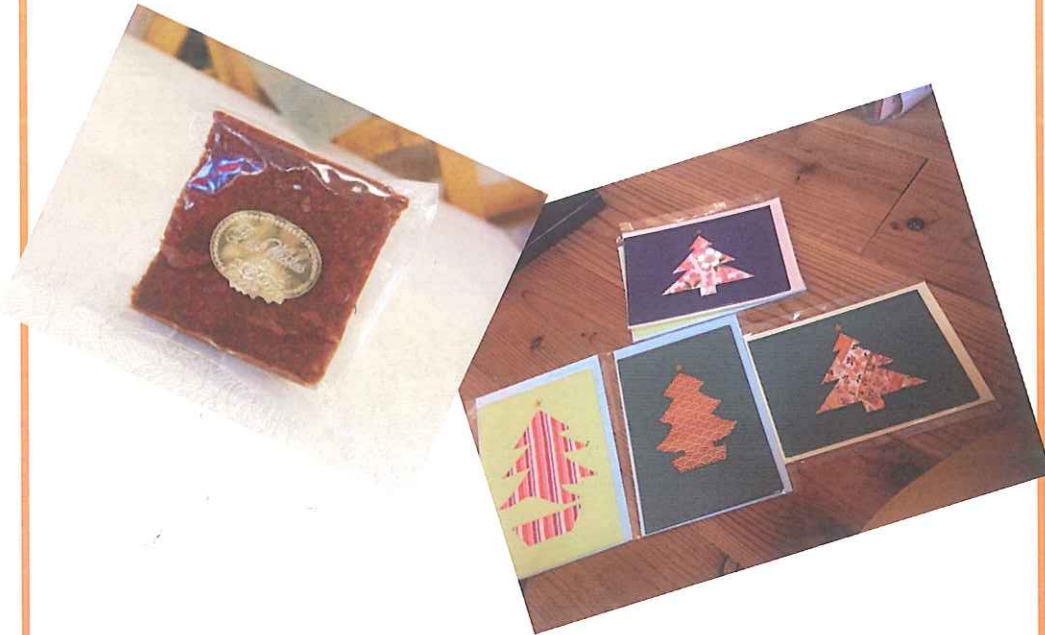

## 1. チョコレートブラウニー & Xmas カード

650 円

(チョコレートブラウニー1個、Xmasカード1枚【色柄の指定は出来ません】)

就労継続支援B型事業所 紫野授産所「さくさく工房」(京都市)で作られた添加物や香料をなるべく控え、国産の小麦粉、バターを使うなど、安心出来る材料で作られたチョコレートブラウニーと、地域福祉を目的としたボランティア団体「ホホホ座わいわい」(京都市)の手作りクリスマスカードをセットにしました。